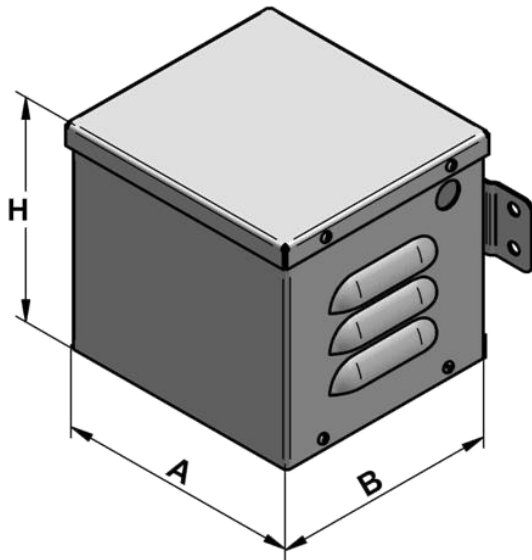

היוצר חרושת (1998) בע"מ

רחי המסגר 16 א.ת. קרית ביאליק ת.ד. 1262

טל: 04-8766612 פקס: 048766614

E-mail: hayotzer@hayotzer.co.il

www.hayotzer.co.il

ארגזי טרפו לתליה

מס' קטלוגי	מידות				דגם
	מרחק בין חורים L	גובה H	עומק B	רוחב A	
100100100	129	100	100	100	טרפו תלי - 10
110110120	150.5	110	110	120	טרפו תלי - 12
140110110	175	140	120	140	טרפו תלי - 14
140140150	180	150	140	150	טרפו תלי - 15
120170140	210	140	120	170	טרפו תלי - 17
150190155	220	155	160	190	טרפו תלי - 19 / H15.5
150190180	220	180	160	190	טרפו תלי - 19 / H18
180170210	240	180	170	210	טרפו תלי - 21
220170220	255	220	170	220	טרפו תלי - 22
220180230	255	220	180	230	טרפו תלי - 23
180250220	280	220	180	250	טרפו תלי - 25 / H22
250250300	280	300	180	250	טרפו תלי - 25 / H30
250250330	280	330	180	250	טרפו תלי - 25 / H33
180280230	310	230	200	280	טרפו תלי - 28 / H23
180280300	308	300	250	280	טרפו תלי - 28 / H30
250250300	331	250	250	300	טרפו תלי - 30 / H25
250300300	331	300	250	300	טרפו תלי - 30 / H30
240250400	331	240	250	400	טרפו תלי - 40
360360450	480	360	360	450	טרפו תלי - 45
01/09/2018	ח"ג פלדה פחמנית S235JR צבע קליה באבקה אלקטרוסטטי RAL 7032 200°C הארגזים מסופקים ללא ברגים, 3 חלקים: שלד הארגז (מעטפת+גב מרותכים), מכסה ותחתית.				
REV 01					