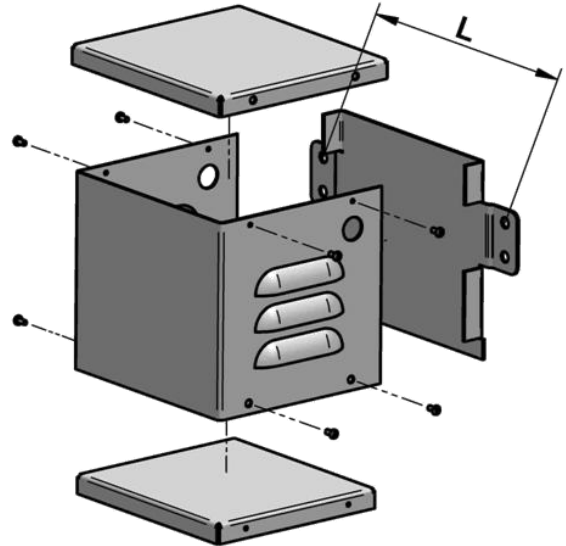

היוצר חרושת (1998) בע"מ

רחי המסגר 16 א.ת. קרית ביאליק ת.ד. 1262

טל: 04-8766612 פקס: 048766614

E-mail: hayotzer@hayotzer.co.il

www.hayotzer.co.il

ארגזי טרפו לתליה

מס' קטלוגי	מידות				דגם
	מרחק בין חורים L	גובה H	עומק B	רוחב A	
100100100	129	100	100	100	טרפו תלי - 10
110110120	150.5	110	110	120	טרפו תלי - 12
140110110	175	140	120	140	טרפו תלי - 14
140140150	180	150	140	150	טרפו תלי - 15
120170140	210	140	120	170	טרפו תלי - 17
150190155	220	155	160	190	טרפו תלי - 19 / H15.5
150190180	220	180	160	190	טרפו תלי - 19 / H18
180170210	240	180	170	210	טרפו תלי - 21
220170220	255	220	170	220	טרפו תלי - 22
220180230	255	220	180	230	טרפו תלי - 23
180250220	280	220	180	250	טרפו תלי - 25 / H22
250250300	280	300	180	250	טרפו תלי - 25 / H30
250250330	280	330	180	250	טרפו תלי - 25 / H33
180280230	310	230	200	280	טרפו תלי - 28 / H23
180280300	308	300	250	280	טרפו תלי - 28 / H30
250250300	331	250	250	300	טרפו תלי - 30 / H25
250300300	331	300	250	300	טרפו תלי - 30 / H30
240250400	331	240	250	400	טרפו תלי - 40
360360450	480	360	360	450	טרפו תלי - 45
01/09/2018	ח"ג פלדה פחמנית S235JR צבע קליה באבקה אלקטרוסטטי RAL 7032 200°C הארגזים מסופקים ללא ברגים, 3 חלקים: שלד הארגז (מעטפת+גב מרותכים), מכסה ותחתית.				
REV 01					